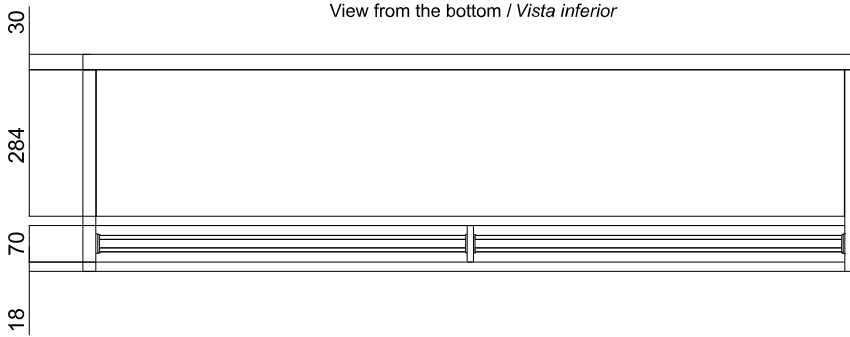

60Hz

Malli	Lämmittämätön	
	Nimellinen ilmavirta (m³/h)	Suosittelun asennuskorkeus (m)
KSB 1000 A	3060	3,5-5
KSB 1500 A	4080	3,5-5
KSB 2000 A	6120	3,5-5
KSB 2500 A	7140	3,5-5
KSB 3000 A	8160	3,5-5

Mitat

View from the top / Vista superior

Lateral View / Vista Lateral

View from the bottom / Vista inferior

L	A	B
1000	920	-
1500	1420	710
2000	1920	960
2500	2420	1210
3000	2920	1460