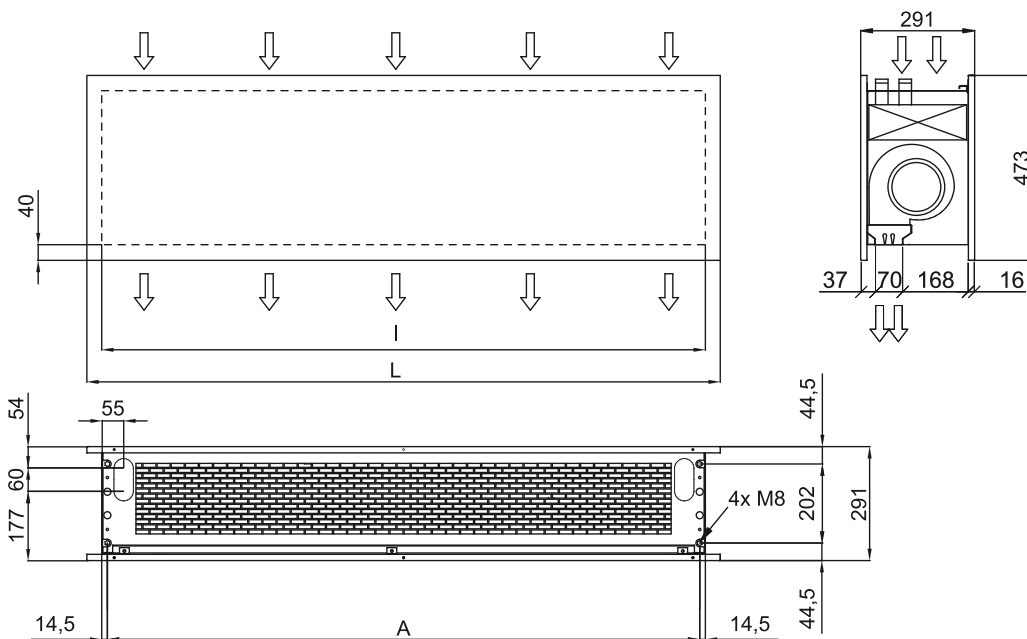

60Hz

Lämpöpumppu - DX 1:1

Malli	(m³/h)	(m)
ZEN ECG 1000 DX8-HI	3-4,2	
ZEN ECG 1500 DX13-HI	3-4,2	
ZEN ECG 1500 DX15-HI	3-4,2	
ZEN ECG 2000 DX22-HI	3-4,2	
ZEN ECG 2500 DX22-HI	3-4,2	
ZEN ECG 2500 DX28-HI	3-4,2	

Lämpöpumppu - VRF

Malli	(m³/h)	(m)
ZEN ECG 1000 VRF10-HI	3-4,2	
ZEN ECG 1500 VRF13-HI	3-4,2	
ZEN ECG 1500 VRF15-HI	3-4,2	
ZEN ECG 2000 VRF20-HI	3-4,2	
ZEN ECG 2000 VRF24-HI	3-4,2	
ZEN ECG 2500 VRF25-HI	3-4,2	
ZEN ECG 2500 VRF29-HI	3-4,2	

Mitat

	L	I	A
Zen 1000	1220	1140	1115
Zen 1500	1620	1544	1515
Zen 2000	2120	2044	2015
Zen 2500	2620	2544	2515