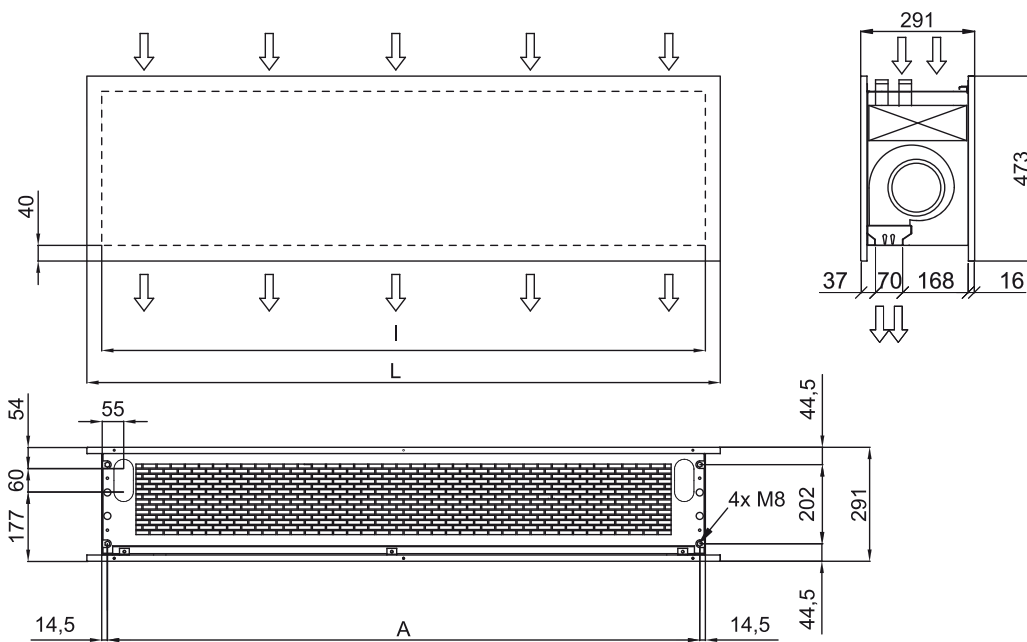

Lämpöpumppu - DX 1:1

Malli	(m³/h)	(m)
ZEN ECG 1000 DX10-LG	5/8" - 3/8"	
ZEN ECG 1500 DX15-LG	5/8" - 3/8"	
ZEN ECG 2000 DX22-LG	1" - 3/8"	
ZEN ECG 2500 DX27-LG	7/8" - 1/2"	
ZEN ECG 2500 DX22-LG	1" - 3/8"	

Lämpöpumppu - VRF

Malli	(m³/h)	(m)
ZEN ECG 1000 VRF10-LG	5/8" - 3/8"	
ZEN ECG 1500 VRF15-LG	5/8" - 3/8"	
ZEN ECG 2000 VRF24-LG	1" - 3/8"	
ZEN ECG 2000 VRF20-LG	1	
ZEN ECG 2500 VRF25-LG	7/8" - 1/2"	
ZEN ECG 2500 VRF29-LG	7/8" - 1/2"	

Mitat

	L	I	A
Zen 1000	1220	1140	1115
Zen 1500	1620	1544	1515
Zen 2000	2120	2044	2015
Zen 2500	2620	2544	2515