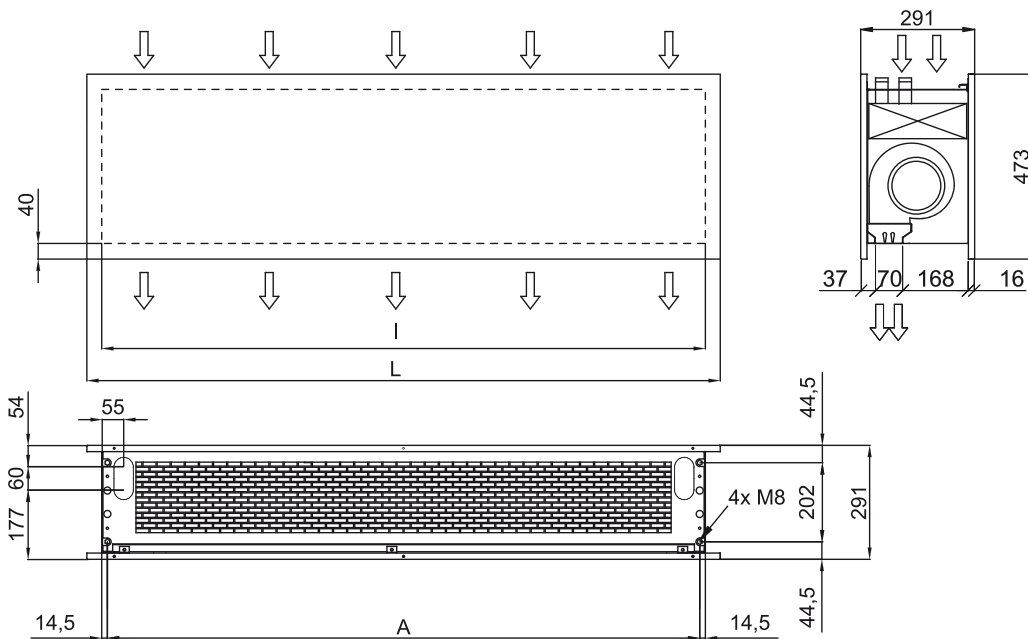

Lämpöpumppu - VRF

Malli	(m³/h)	(m)
ZEN ECG 1500 VRF13-MD	3-4,2	
ZEN ECG 1500 VRF15-MD	3-4,2	
ZEN ECG 2000 VRF24-MD	3-4,2	
ZEN ECG 2500 VRF25-MD	3-4,2	
ZEN ECG 2500 VRF29-MD	3-4,2	

Mitat

	L	I	A
Zen 1000	1220	1140	1115
Zen 1500	1620	1544	1515
Zen 2000	2120	2044	2015
Zen 2500	2620	2544	2515