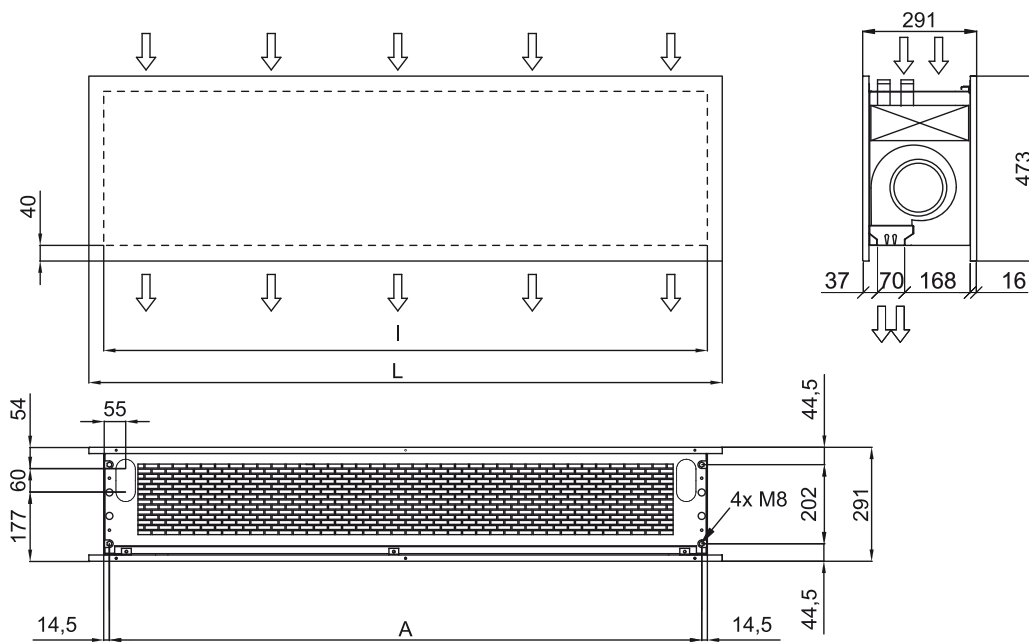

Lämpöpumppu - DX 1:1

Malli	(m³/h)	(m)
ZEN ECG 1000 DX10-TO	3-4,2	
ZEN ECG 1500 DX13-TO	3-4,2	
ZEN ECG 1500 DX15-TO	3-4,2	
ZEN ECG 2000 DX22-TO	3-4,2	
ZEN ECG 2000 DX24-TO	3-4,2	
ZEN ECG 2500 DX22-TO	3-4,2	
ZEN ECG 2500 DX27-TO	3-4,2	

Lämpöpumppu - VRF

Malli	(m³/h)	(m)
ZEN ECG 2000 VRF20-TO	3-4,2	
ZEN ECG 2000 VRF24-TO	3-4,2	
ZEN ECG 2500 VRF25-TO	3-4,2	
ZEN ECG 2500 VRF29-TO	3-4,2	

Mitat

	L	I	A
Zen 1000	1220	1140	1115
Zen 1500	1620	1544	1515
Zen 2000	2120	2044	2015
Zen 2500	2620	2544	2515