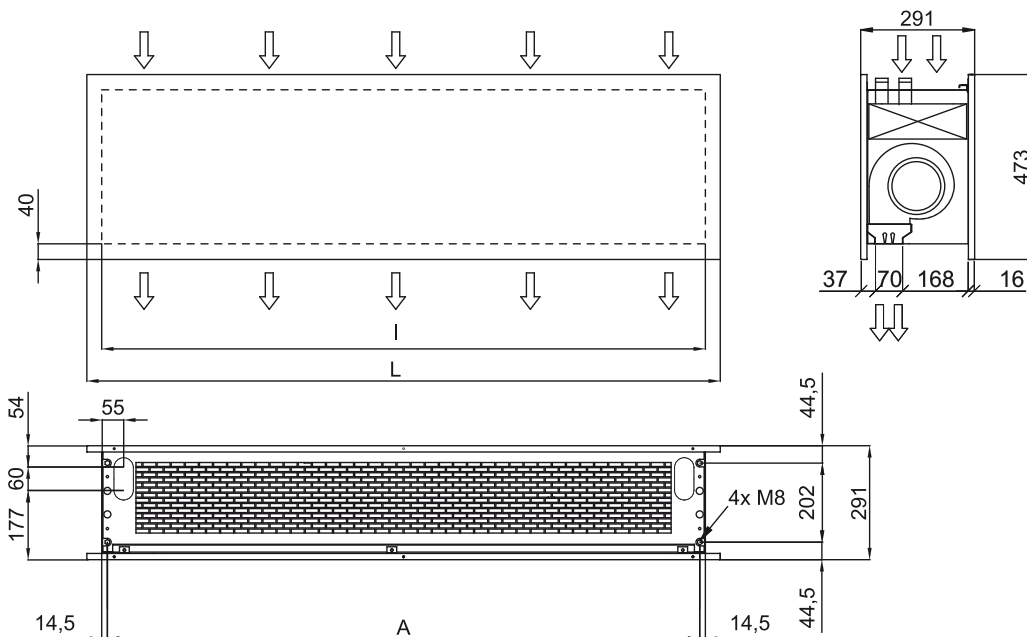

Lämpöpumppu - DX 1:1

Malli	(m³/h)	(m)
ZEN ECG 1000 DX10-PA	3-4,2	
ZEN ECG 1500 DX14S-PA	3-4,2	
ZEN ECG 1500 DX14E-PA	3-4,2	
ZEN ECG 2000 DX22-PA	3-4,2	
ZEN ECG 2500 DX28-PA	3-4,2	

Lämpöpumppu - VRF

Malli	(m³/h)	(m)
ZEN ECG 1000 VRF10-PA	3-4,2	
ZEN ECG 1500 VRF13-PA	3-4,2	
ZEN ECG 1500 VRF15-PA	3-4,2	
ZEN ECG 2000 VRF20-PA	3-4,2	
ZEN ECG 2000 VRF24-PA	3-4,2	
ZEN ECG 2500 VRF25-PA	3-4,2	
ZEN ECG 2500 VRF29-PA	3-4,2	

Mitat

	L	I	A
Zen 1000	1220	1140	1115
Zen 1500	1620	1544	1515
Zen 2000	2120	2044	2015
Zen 2500	2620	2544	2515